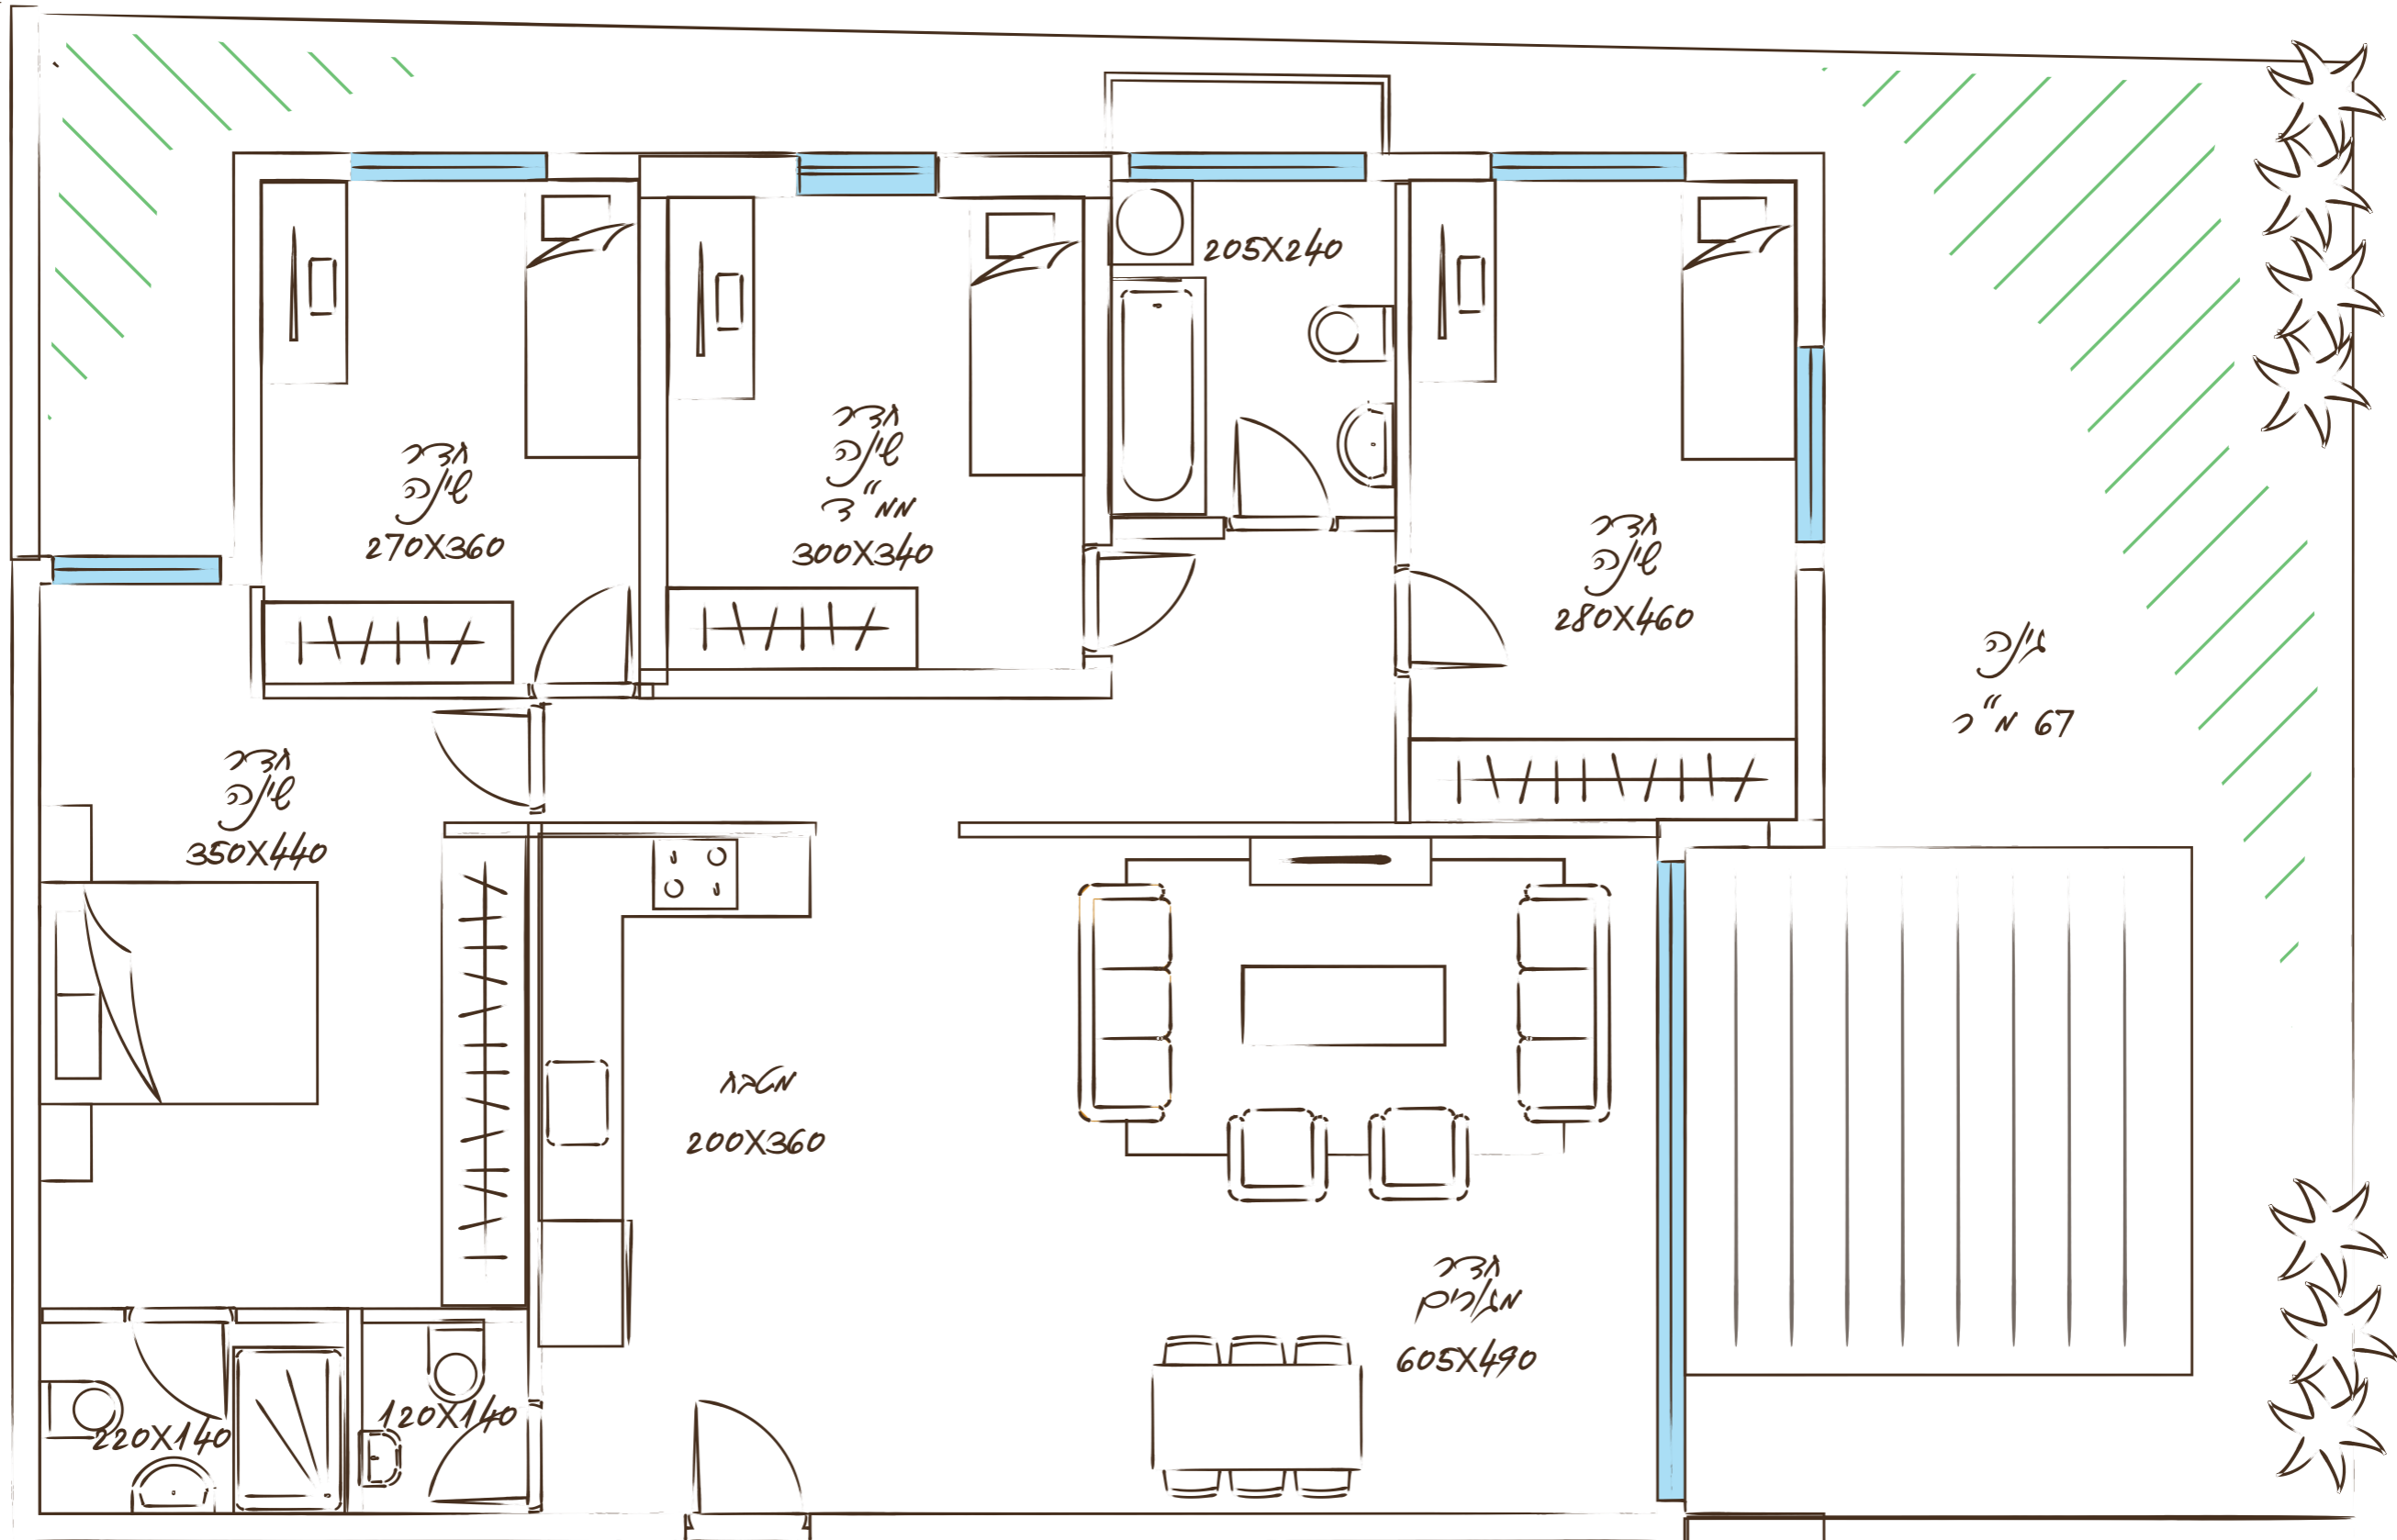

ציבת גן טופוס D

ציבה 4-5 אצרים 119 מ"ר

קומת קרקע 67+ מ"ר גוף

ק"מ 1:50