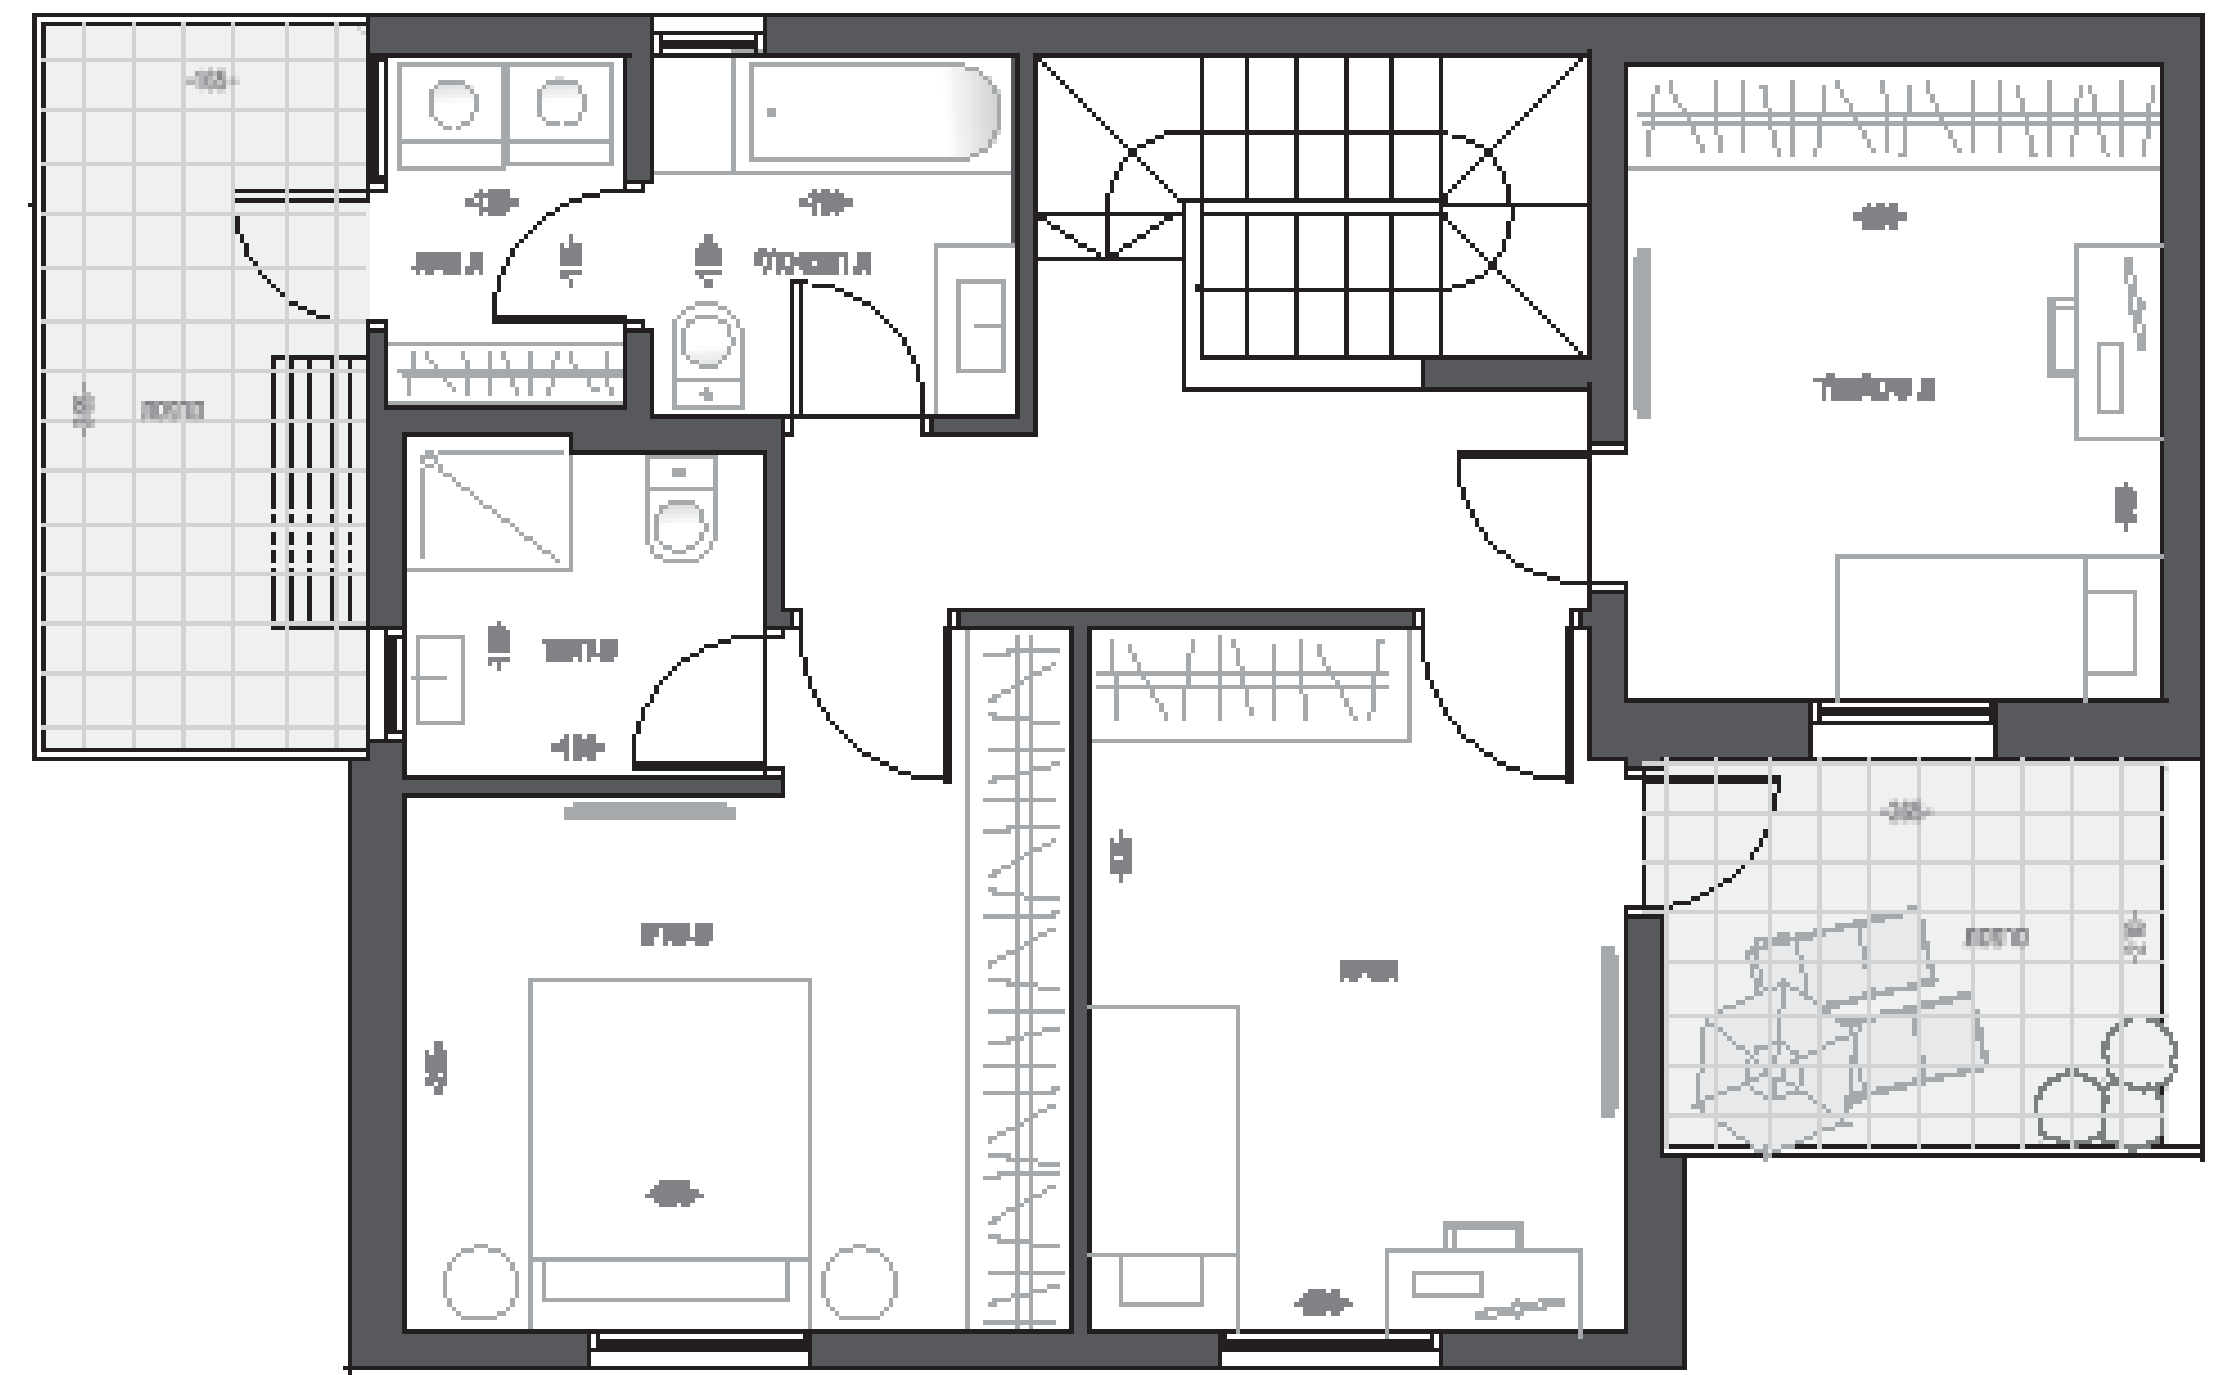

קוטג' 5 חדרים | דגם B

עיקרי המפרט הטכני

- פיתוח סביבתי מוקפד
- דלת בטחון בכניסה לדירה
- ריצוף גרניט פורצלן 60/60 במספר גוונים לבחירה ספק-אלוני
- בחדרים רטובים ומרפסות אנטי סליפ 33/33 במספר גוונים לבחירה. ספק - אלוני
- הכנה למיזוג אוויר מיני מרכזי
- כיור מטבח אקרילי ו/או נירוסטה בהתקנה שטוחה
- ארונות מטבח כ- 8 מטר, גוף סנדוויץ' מצופה בפורמיקה, משטח עליון כדוגמאת אבן קיסר
- הכנה למדיח כלים.
- חשמל תלת פאזי 3x25A
- חלונות אלומיניום וזכוכית טריפלס ו/או בידודית
- תריסי אלומיניום עם מילוי חומר מבודד
- תריס חשמלי בסלון
- אביזרי חשמל (מפסקים ושקעים) מעוצבים בכל הדירה
- ברזי פרח וכלים סניטריים מובילים לבחירה עפ"י מיפרט החברה. ספק-אלוני
- אמבטיה אקרילית יוקרתית
- הכנה לתנור חימום בחדרי הרחצה
- מערכת סינון אוויר בממ"ד
- דלתות פנים יוקרתיות
- ברז מים חיצוני לגן/מרפסת
- נקודת גז חיצונית לגן/מרפסת
- חניה פרטית

כניסה