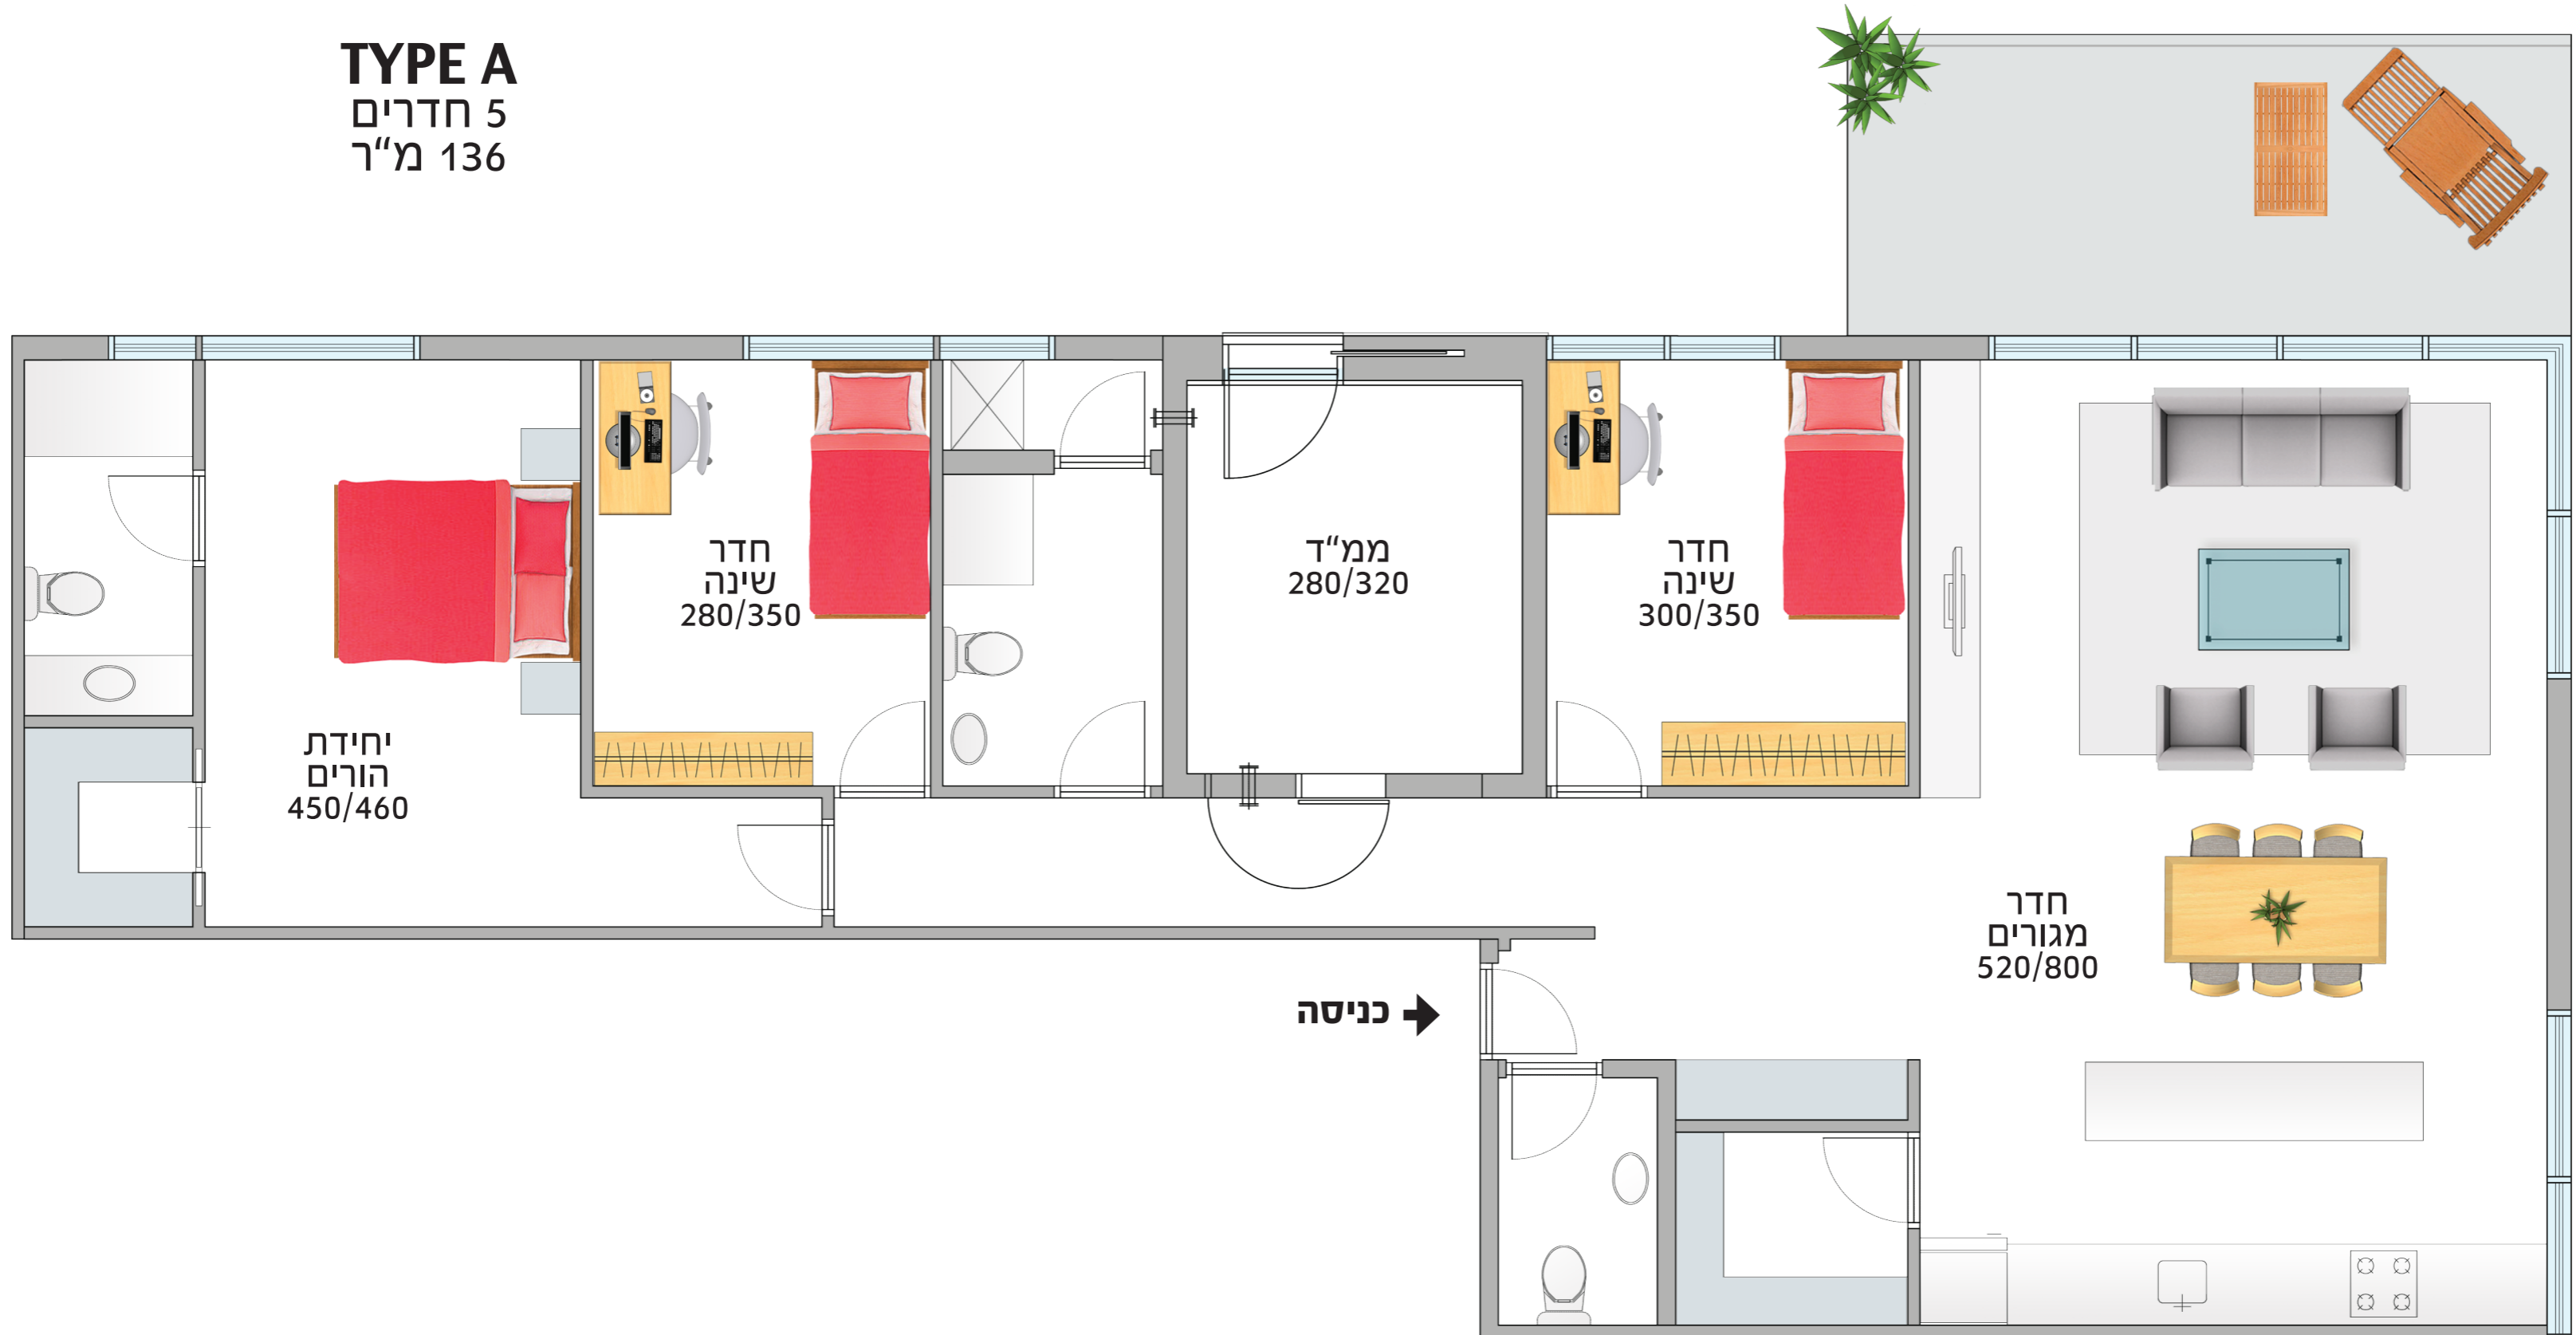

TYPE A
5 חדרים
136 מ"ר

→ כניסה

מחסן לכל דירה
חנייה פרטית

אינטרקום T.V במעגל סגור
הכנה למערכת קולנוע ביתית
הכנה למיזוג מיני מרכזי
מטבח יוקרתי כ- 8 מ'
הכנה למדיח כלים
שיש איכותי במטבח
אסלות תלויות ומיכלי הדחה סמויים
ריצוף גרניט פורצלן בכל הדירה
חיבור תלת פאזי

עקרונות המפרט הטכני

חיפוי חימום בשילוב אבן
מועדון דיירים
שער חשמלי למתחם החנייה
לובי כניסה מפואר ומעוצב בגובה 6 מ'
5 מעליות חכמות ומהירות
דלת כניסה מעוצבת משוריינת
דלתות פנים איכותיות
מרפסת שמש
תריסי גלילה חשמליים בכל הבית (למעט ממ"ד)