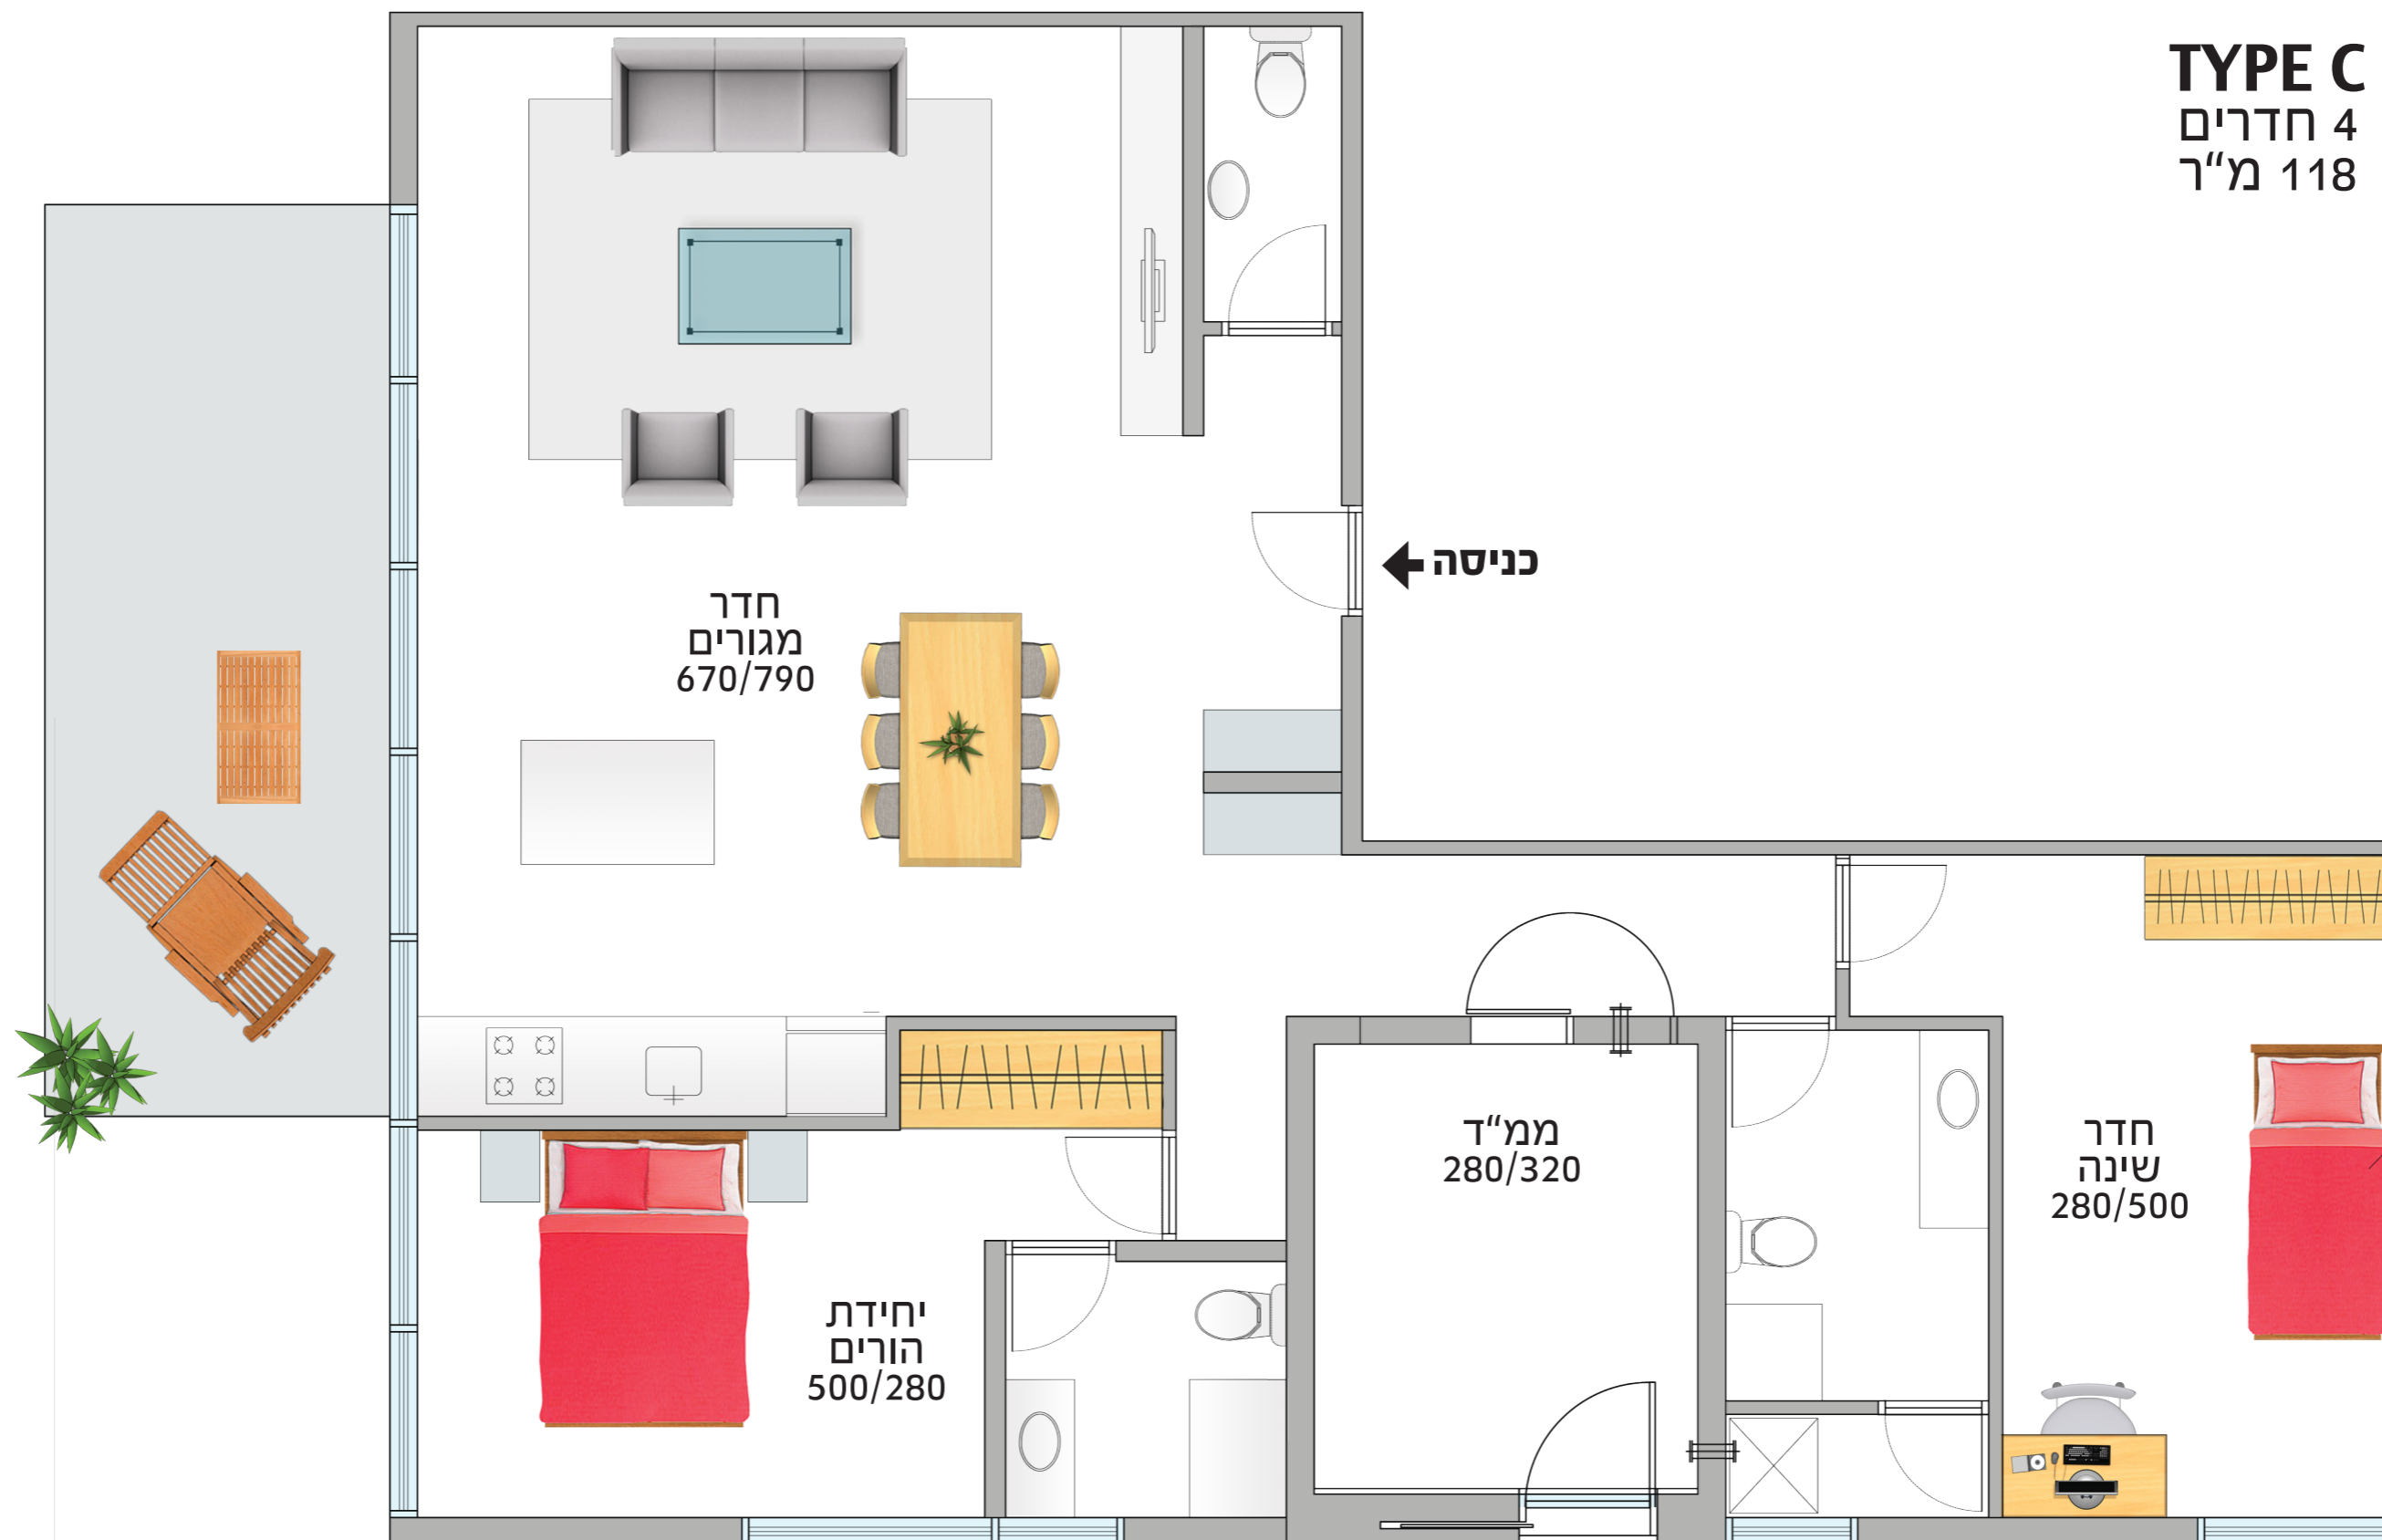

TYPE C

4 חדרים
118 מ"ר

עקרונות המפרט הטכני

חיפוי חיצוני בשילוב אבן מועדון דיירים
שער חשמלי למתחם החנייה
לובי כניסה מפואר ומעוצב בגובה 6 מ'
5 מעליות חכמות ומהירות
דלת כניסה מעוצבת משוריינת
דלתות פנים איכותיות
מרפסת שמש
תריסי גלילה חשמליים בכל הבית (למעט ממ"ד)

אינטרקום T.V במעגל סגור
הכנה למערכת קולנוע ביתית
הכנה למיזוג מיני מרכזי
מטבח יוקרתי כ- 8 מ'
הכנה למדיח כלים
שיש איכותי במטבח
אסלות תלויות ומיכלי הדחה סמויים
ריצוף גרניט פורצלן בכל הדירה
חיבור תלת פאזי