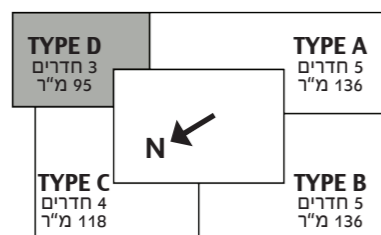

TYPE D

3 חדרים
95 מ"ר

מחסן לכל דירה
חנייה פרטית

אינטרקום T.V. במעגל סגור
הכנה למערכת קולנוע ביתית
הכנה למיזוג מיני מרכזי
מטבח יוקרתי כ- 8 מ'
הכנה למדיח כלים
שיש איכותי במטבח
אסלות תלויות ומיכלי הדחה סמויים
ריצוף גרניט פורצלן בכל הדירה
חיבור תלת פאזי