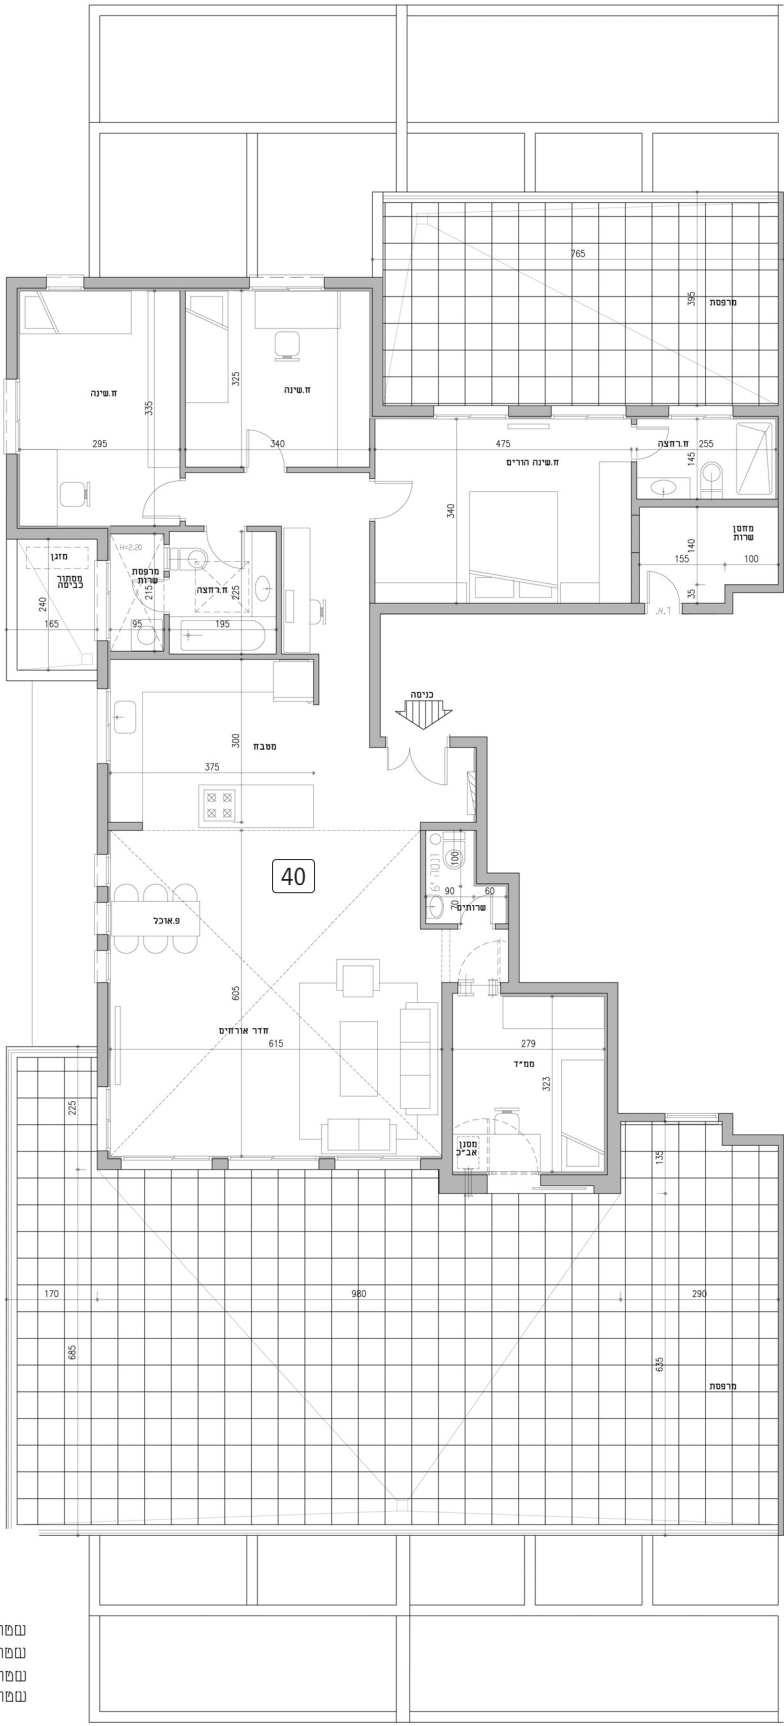

פנטהאוס

גשם הדירה: 143.04 מ"ר
גשם המרפסת: 135.58 מ"ר
גשם מרפסת ערות: 2.75 מ"ר
גשם מחסן: 5.09 מ"ר