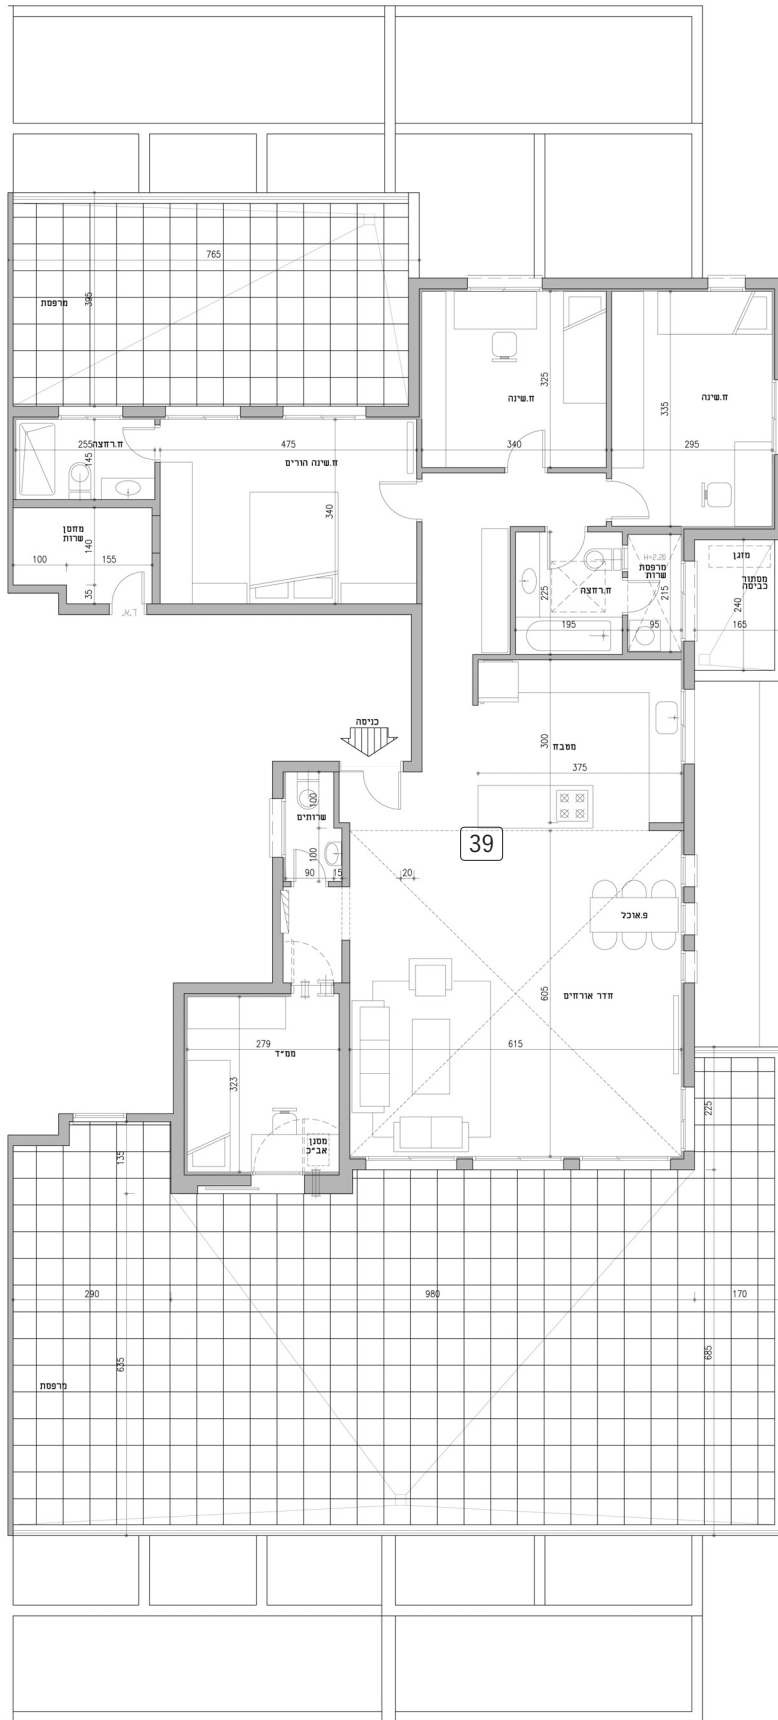

פנטהאוס

נשטח הדירה: 144 מ"ר
נשטח המרפסת: 135.58 מ"ר
נשטח מרפסת ערות: 2.75 מ"ר
נשטח מחסן: 5.09 מ"ר