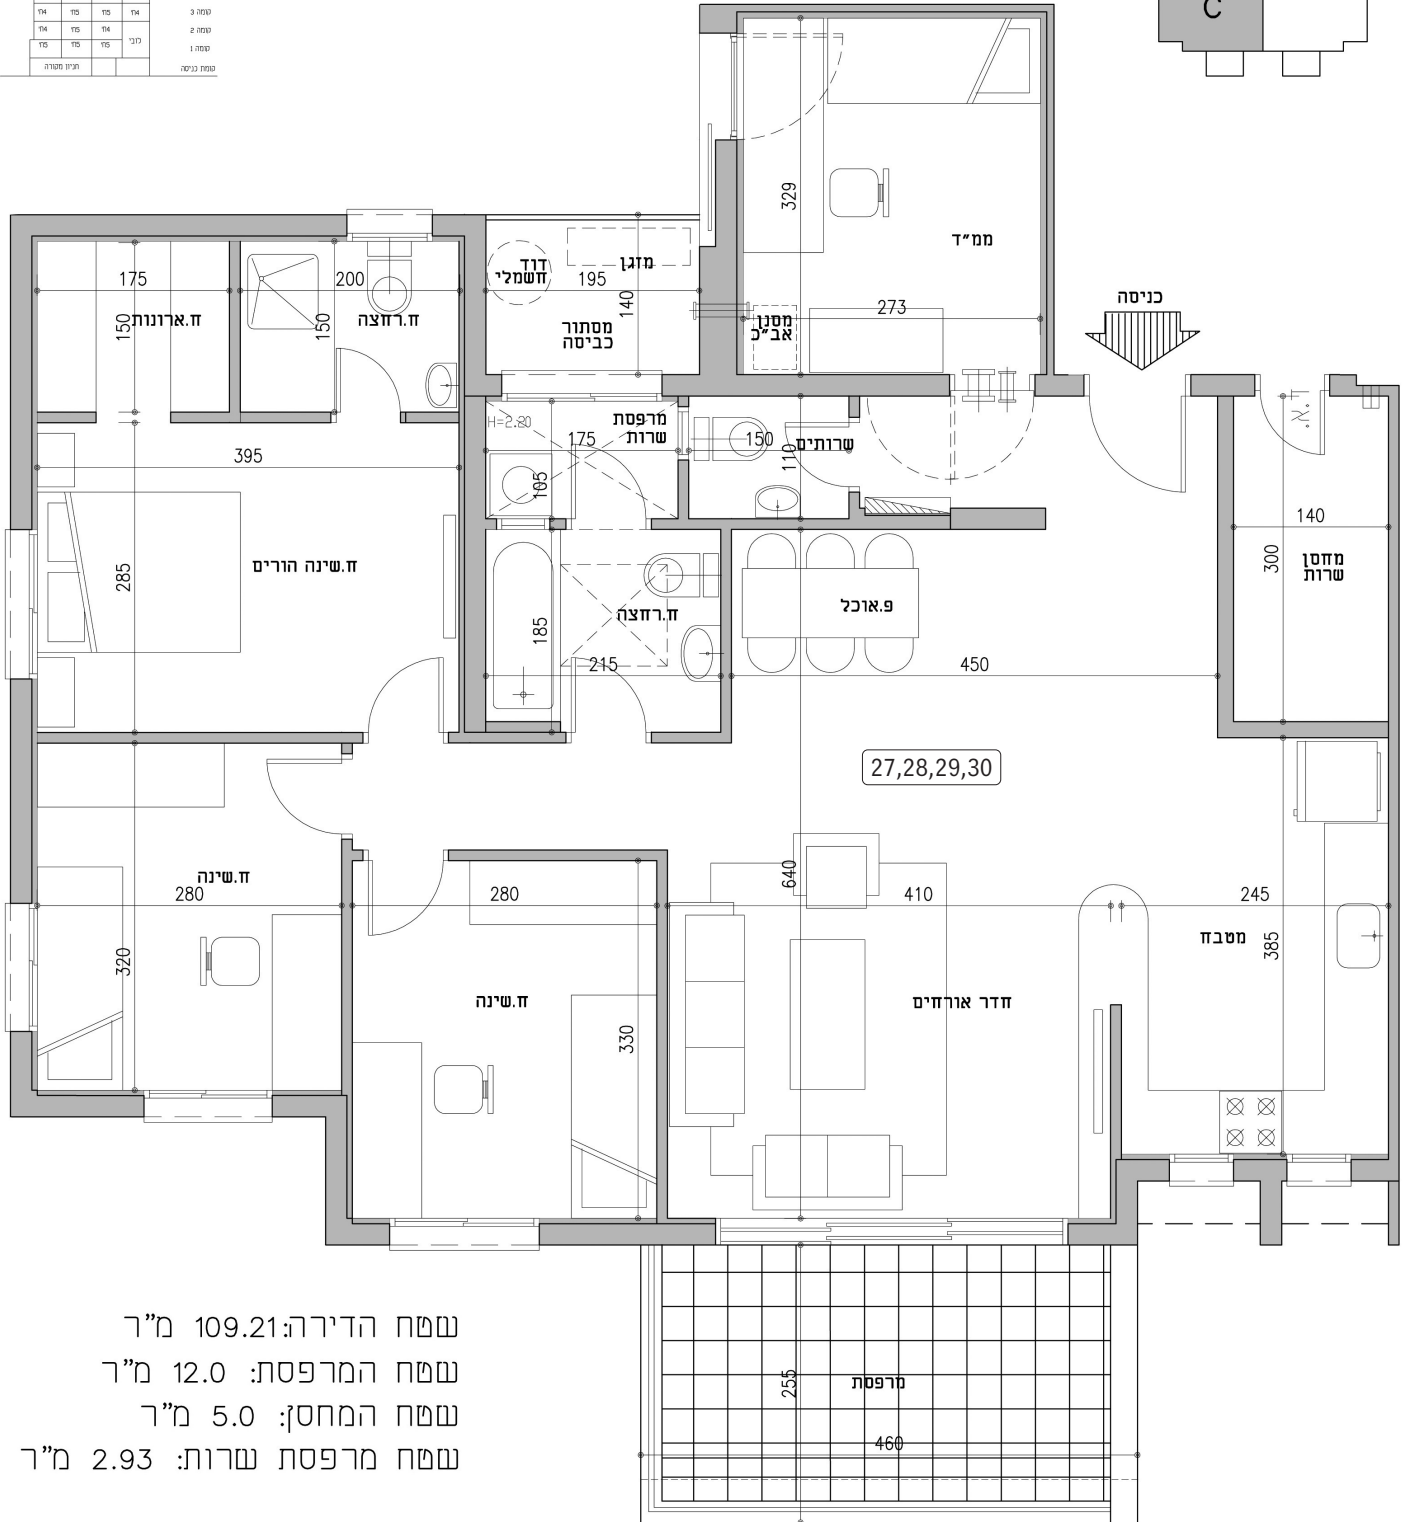

דירת 5 חדרים - קומה 8

קומה	מסלול	מסלול	מסלול	מסלול
10	10	10	10	10
9	10	10	10	10
8	10	10	10	10
7	10	10	10	10
6	10	10	10	10
5	10	10	10	10
4	10	10	10	10
3	10	10	10	10
2	10	10	10	10
1	10	10	10	10
מסלול	מסלול	מסלול	מסלול	מסלול

שטח הדירה: 109.21 מ"ר
שטח המרפסת: 12.0 מ"ר
שטח המחסן: 5.0 מ"ר
שטח מרפסת ערות: 2.93 מ"ר