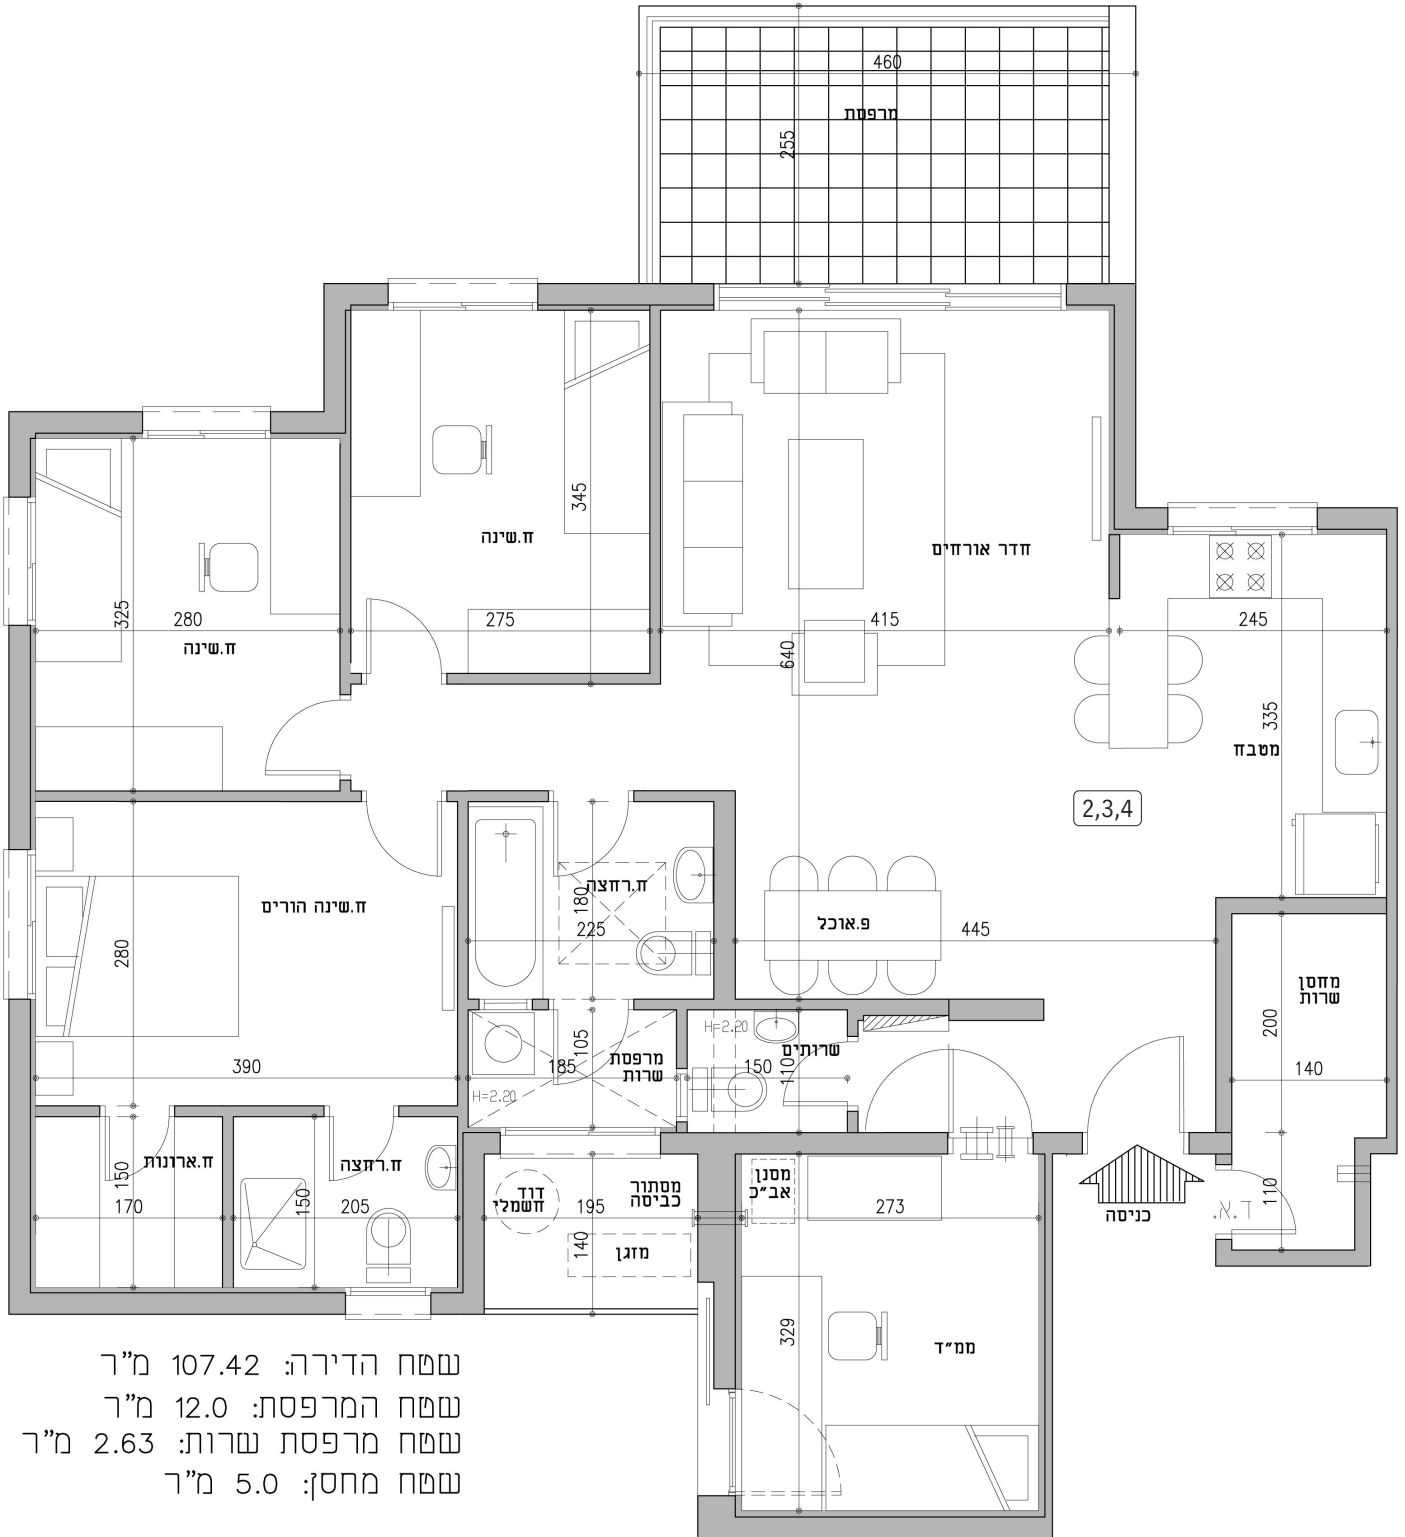

## דירת 5 חדרים מרפסת גדולה קומה 1

קומה	מספר	שטח	מספר	שטח	מספר	שטח	מספר	שטח
5	505	150	504	150	503	150	502	150
4	405	150	404	150	403	150	402	150
3	305	150	304	150	303	150	302	150
2	205	150	204	150	203	150	202	150
1	105	150	104	150	103	150	102	150
0	005	150	004	150	003	150	002	150

שטח הדירה: 107.42 מ"ר  
 שטח המרפסת: 35.0 מ"ר  
 שטח מרפסת שרות: 2.63 מ"ר  
 שטח מחסן: 5.0 מ"ר

מספר	שטח	מספר	שטח	מספר	שטח	מספר	שטח
1	107.42	2	12.0	3	2.63	4	5.0

## דירת 5 חדרים - קומה 1

שטח הדירה: 107.42 מ"ר  
 שטח המרפסת: 12.0 מ"ר  
 שטח מרפסת שרות: 2.63 מ"ר  
 שטח מחסן: 5.0 מ"ר