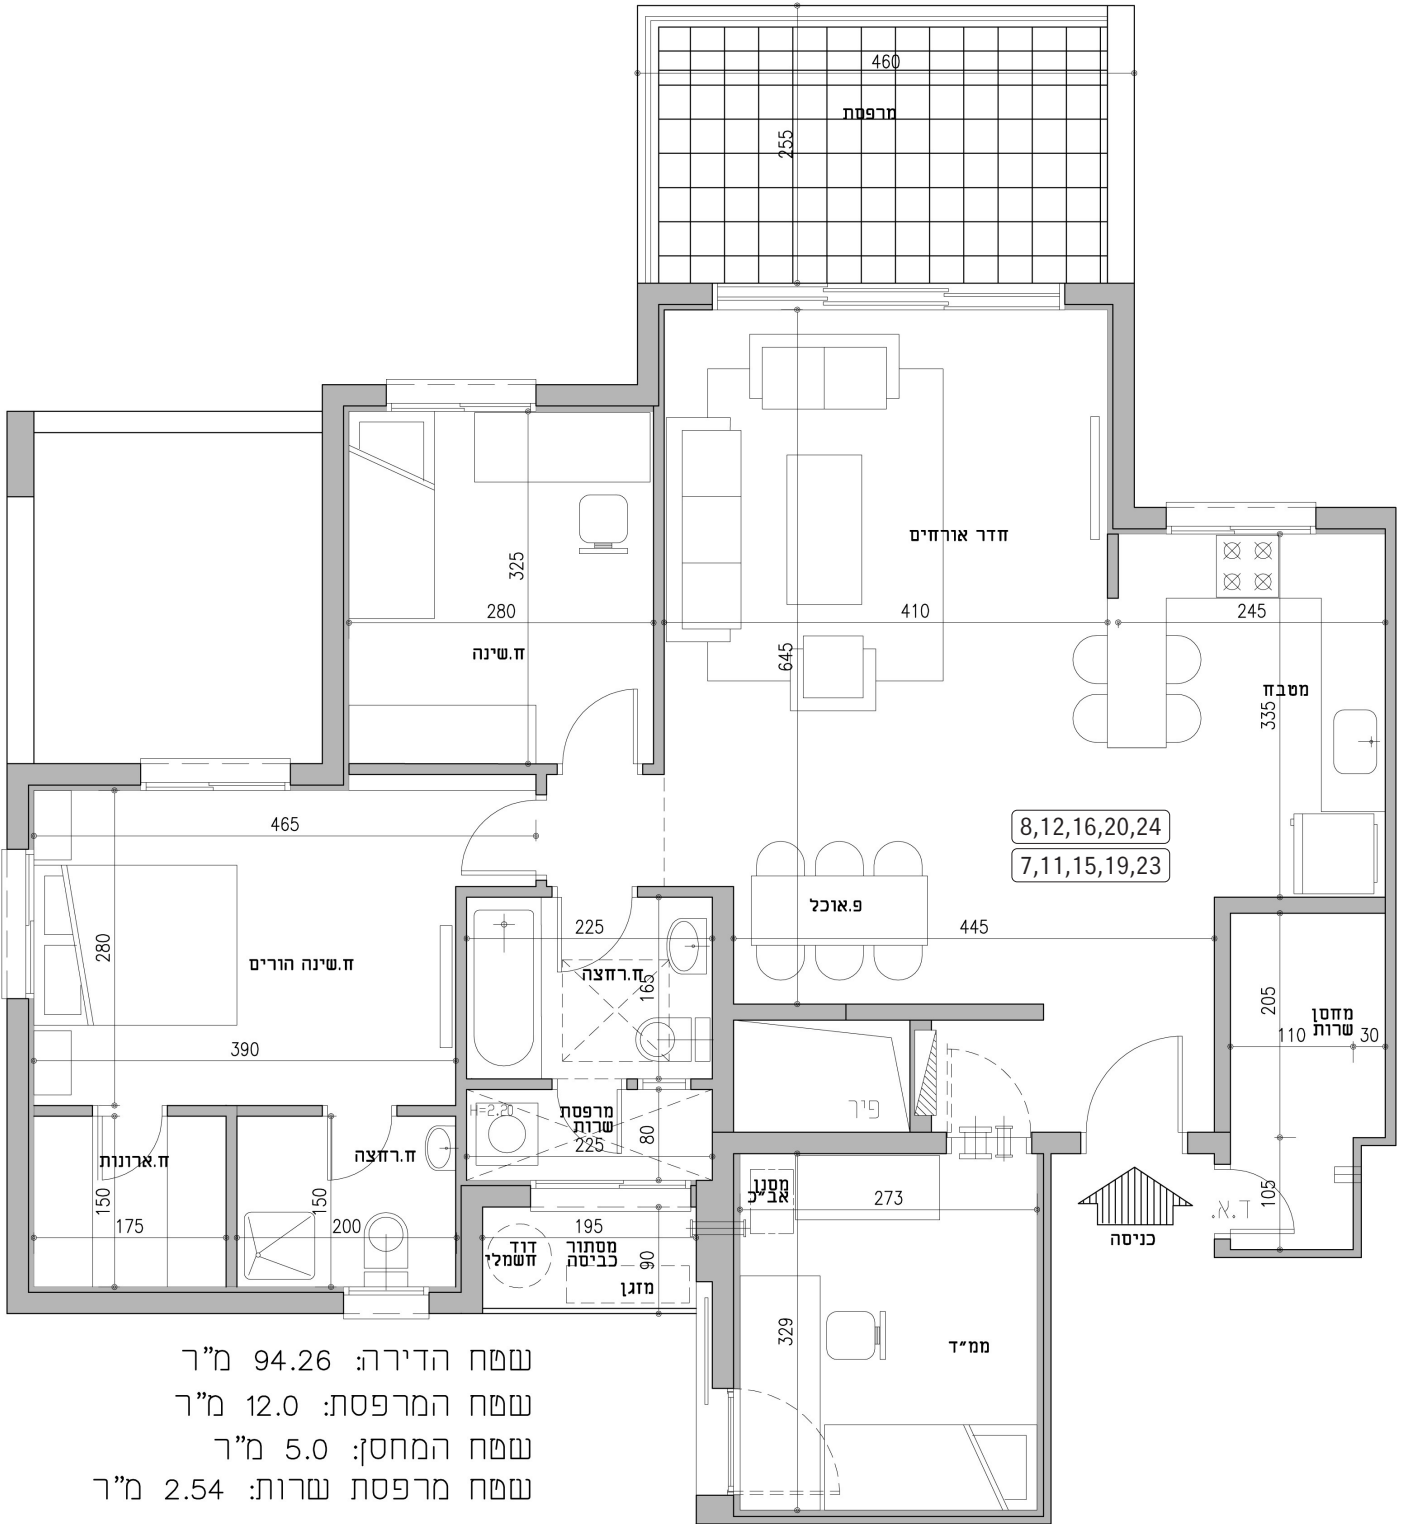

שטח הדירה: 107.42 מ"ר  
 שטח המרפסת: 35.0 מ"ר  
 שטח מרפסת שרות: 2.63 מ"ר  
 שטח מחסן: 5.0 מ"ר

מספר	שטח	מספר	שטח	מספר	שטח	מספר	שטח
1	107.42	2	12.0	3	2.63	4	5.0

## דירת 5 חדרים - קומה 1

שטח הדירה: 107.42 מ"ר  
 שטח המרפסת: 12.0 מ"ר  
 שטח מרפסת שרות: 2.63 מ"ר  
 שטח מחסן: 5.0 מ"ר

## דירת 4 חדרים מרפסת גדולה קומה 2

קומה	מס' דירה	שטח	מס' דירה	שטח	מס' דירה	שטח
10	101	105	102	103	104	105
9	91	95	92	93	94	95
8	81	85	82	83	84	85
7	71	75	72	73	74	75
6	61	65	62	63	64	65
5	51	55	52	53	54	55
4	41	45	42	43	44	45
3	31	35	32	33	34	35
2	21	25	22	23	24	25
1	11	15	12	13	14	15

## דירת 4 חדרים קומות: 3,4,5,6,7

- שטח הדירה: 94.26 מ"ר
- שטח המרפסת: 12.0 מ"ר
- שטח המחטן: 5.0 מ"ר
- שטח מרפסת שרות: 2.54 מ"ר