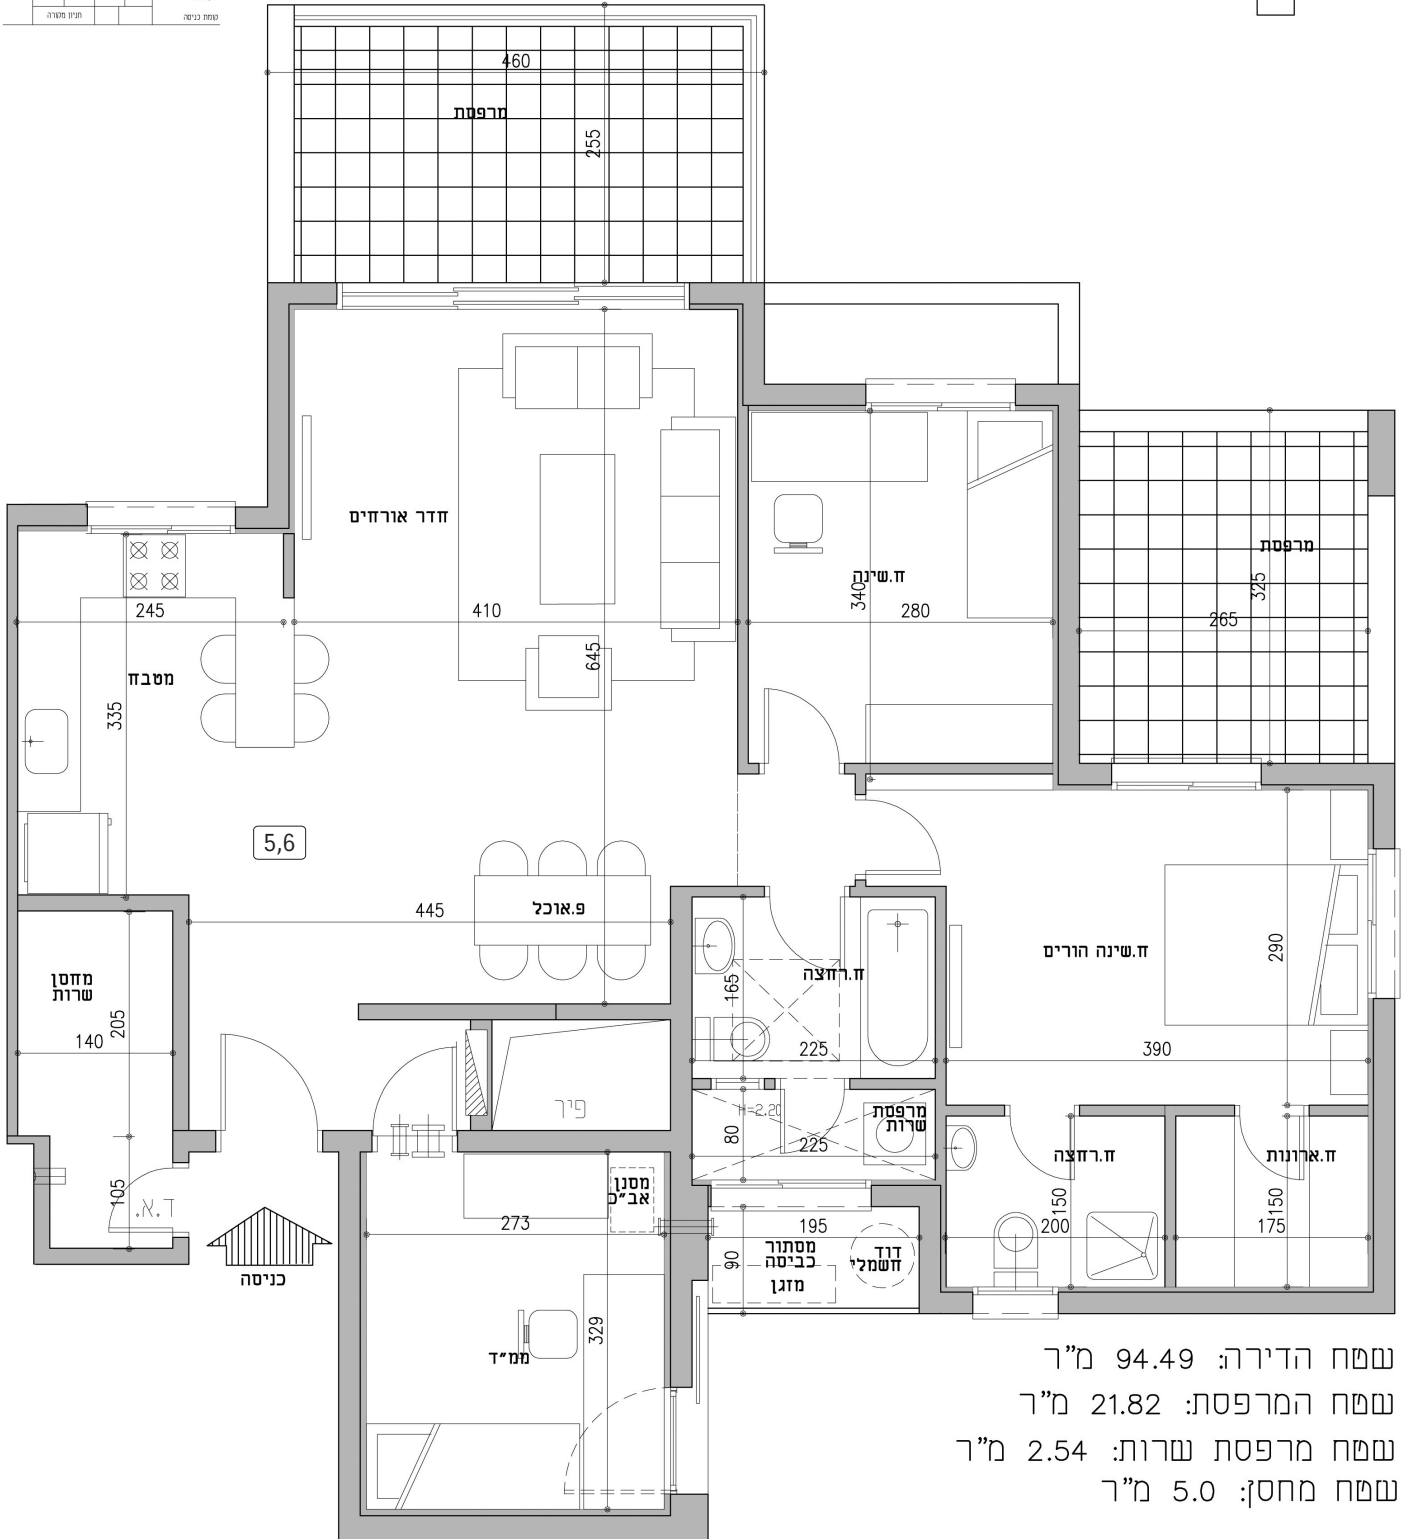

## דירת 5 חדרים מרפסת גדולה קומה 1

קומה	מספר	שטח	מספר	שטח	מספר	שטח	מספר	שטח
5	505	150	504	150	503	150	502	150
4	405	150	404	150	403	150	402	150
3	305	150	304	150	303	150	302	150
2	205	150	204	150	203	150	202	150
1	105	150	104	150	103	150	102	150
0	005	150	004	150	003	150	002	150

שטח הדירה: 107.42 מ"ר  
 שטח המרפסת: 35.0 מ"ר  
 שטח מרפסת שרות: 2.63 מ"ר  
 שטח מחסן: 5.0 מ"ר

מספר	שטח	מספר	שטח	מספר	שטח	מספר	שטח
1	107.42	2	12.0	3	2.63	4	5.0

## דירת 5 חדרים - קומה 1

שטח הדירה: 107.42 מ"ר  
 שטח המרפסת: 12.0 מ"ר  
 שטח מרפסת שרות: 2.63 מ"ר  
 שטח מחסן: 5.0 מ"ר

## דירת 4 חדרים מרפסת גדולה קומה 2

קומה	מס' דירה	שטח	מס' דירה	שטח	מס' דירה	שטח
10	101	105	102	103	104	105
9	91	95	92	93	94	95
8	81	85	82	83	84	85
7	71	75	72	73	74	75
6	61	65	62	63	64	65
5	51	55	52	53	54	55
4	41	45	42	43	44	45
3	31	35	32	33	34	35
2	21	25	22	23	24	25
1	11	15	12	13	14	15