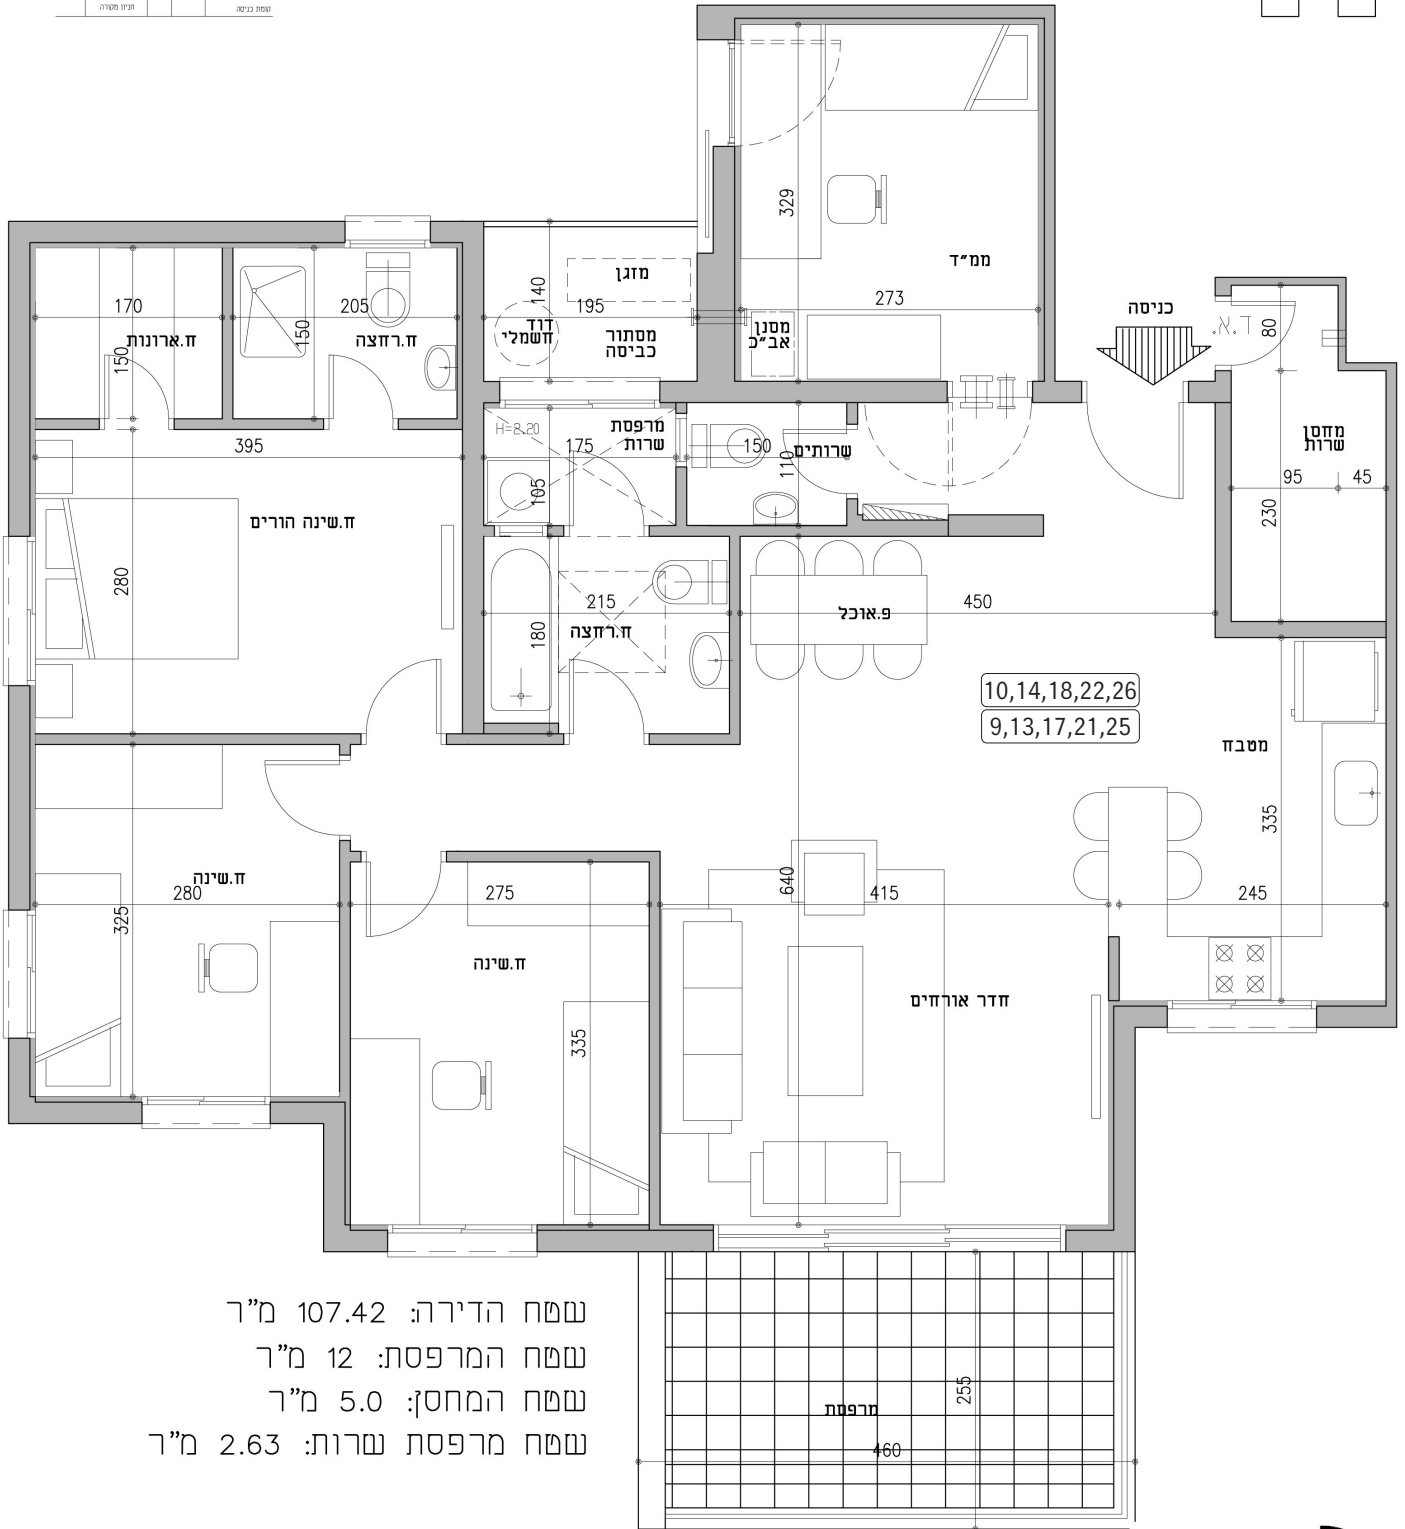

קומה	מסלול	מסלול	מסלול	מסלול
קומה 10	101	102	103	104
קומה 9	901	902	903	904
קומה 8	801	802	803	804
קומה 7	701	702	703	704
קומה 6	601	602	603	604
קומה 5	501	502	503	504
קומה 4	401	402	403	404
קומה 3	301	302	303	304
קומה 2	201	202	203	204
קומה 1	101	102	103	104