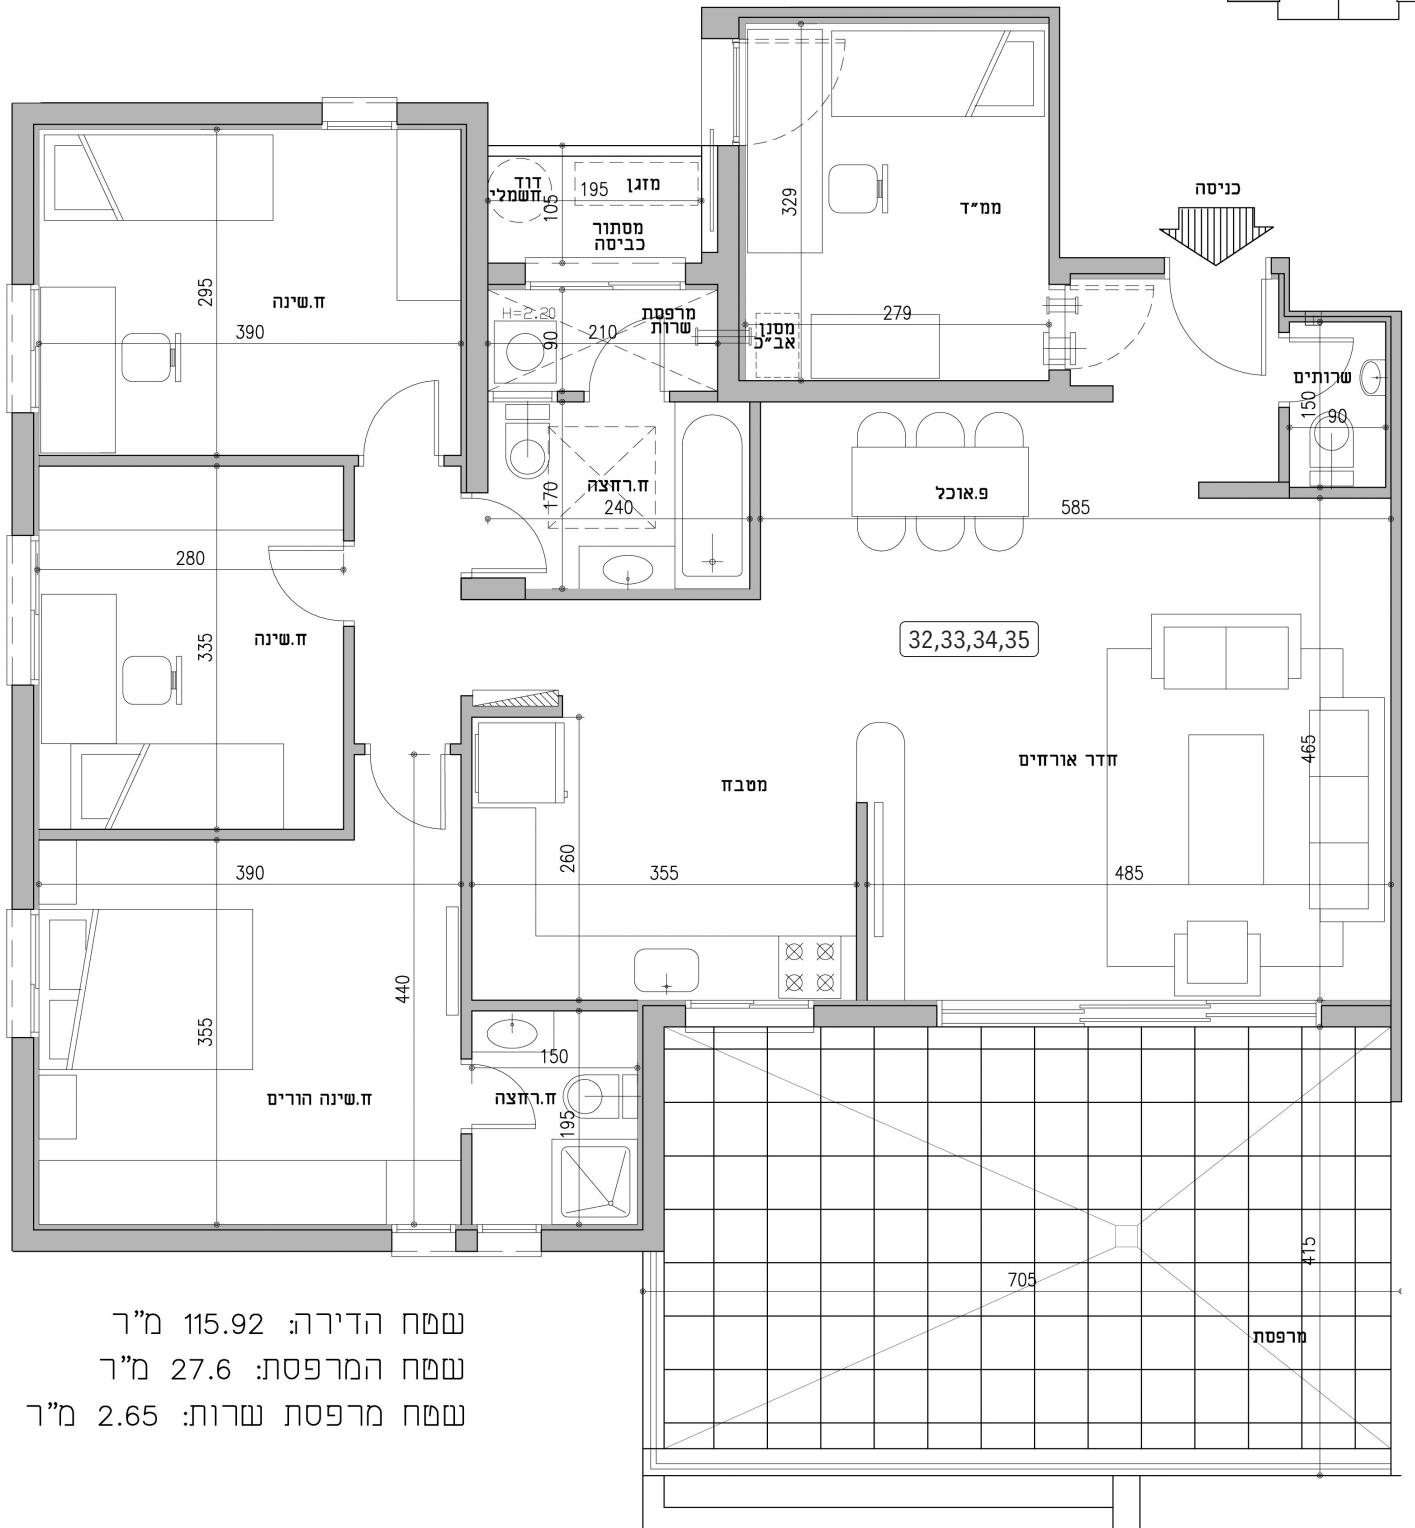

מיני פנטהאוס - קומה 9

נשטח הדירה: 115.92 מ"ר
נשטח המרפסת: 27.6 מ"ר
נשטח מרפסת ערות: 2.65 מ"ר

מיני פנטהאוס - קומה 10

קומה	מסלול	מסלול	מסלול	מסלול	מסלול
11	10	10	10	10	10
10	10	10	10	10	10
9	10	10	10	10	10
8	10	10	10	10	10
7	10	10	10	10	10
6	10	10	10	10	10
5	10	10	10	10	10
4	10	10	10	10	10
3	10	10	10	10	10
2	10	10	10	10	10
1	10	10	10	10	10
0	10	10	10	10	10