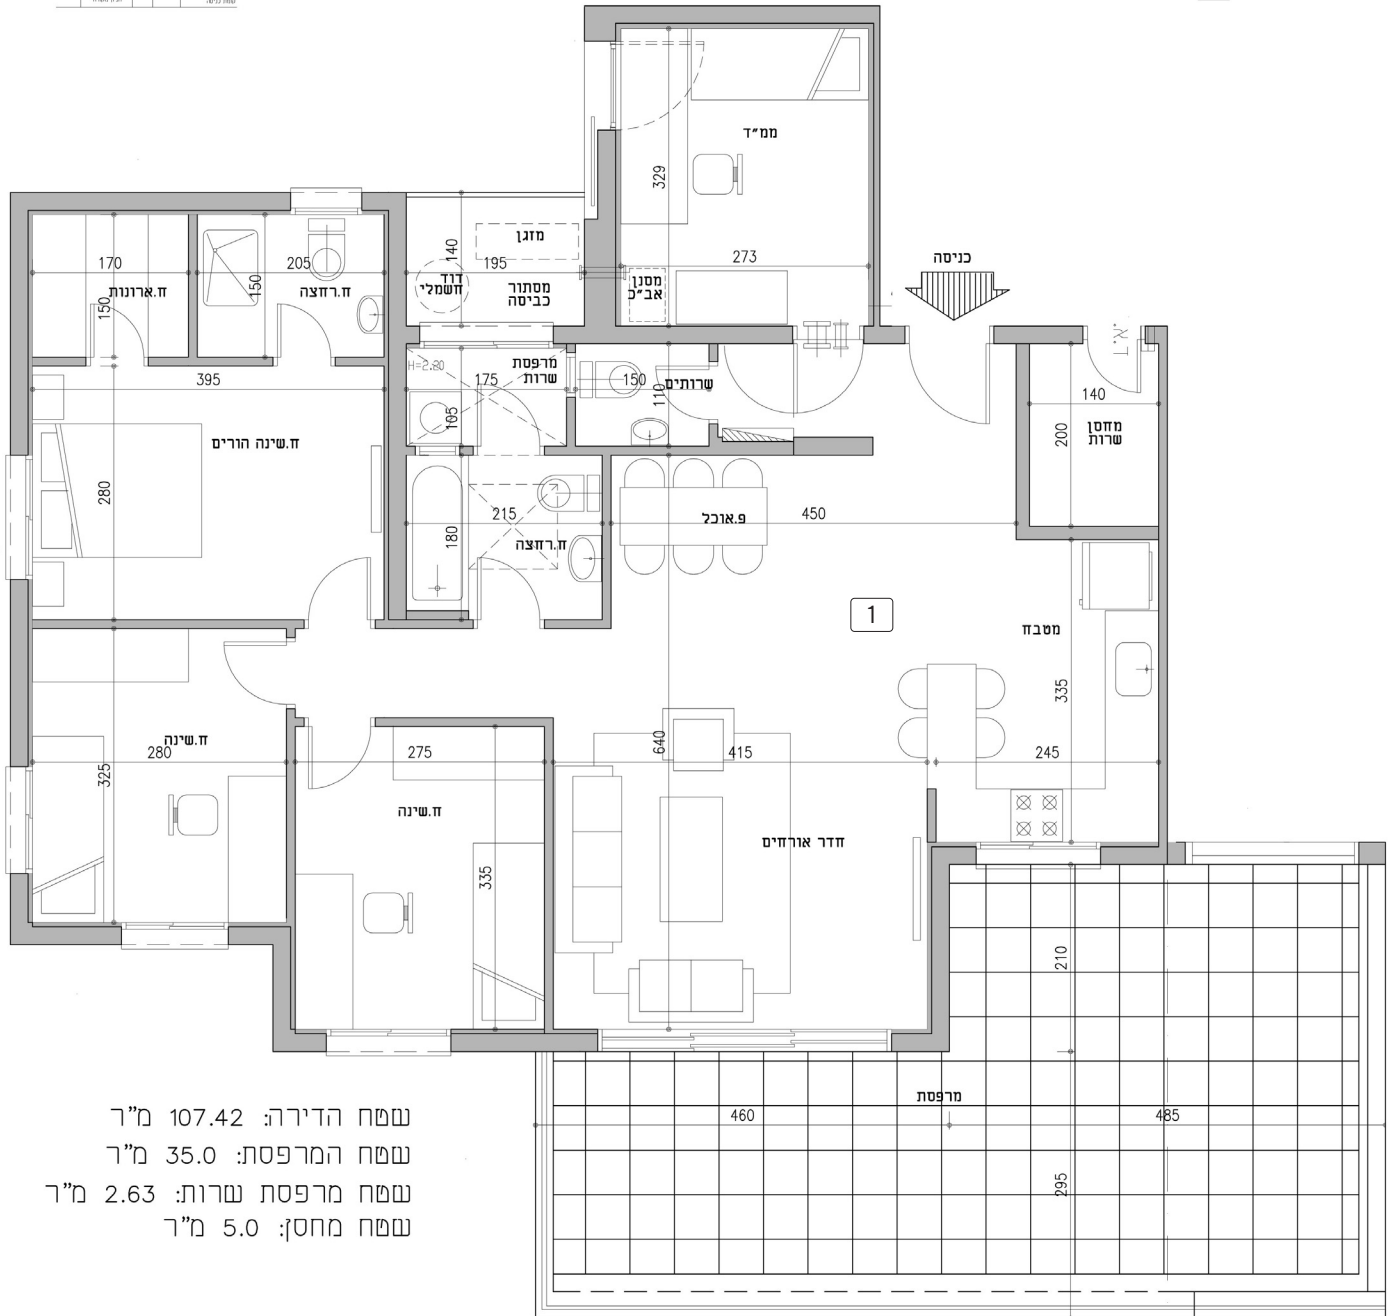

## דירת 5 חדרים מרפסת גדולה קומה 1

קומה	מספר	שטח	מספר	שטח	מספר	שטח	מספר	שטח
5	505	150	504	150	503	150	502	150
4	405	150	404	150	403	150	402	150
3	305	150	304	150	303	150	302	150
2	205	150	204	150	203	150	202	150
1	105	150	104	150	103	150	102	150
0	005	150	004	150	003	150	002	150

שטח הדירה: 107.42 מ"ר  
 שטח המרפסת: 35.0 מ"ר  
 שטח מרפסת שרות: 2.63 מ"ר  
 שטח מחסן: 5.0 מ"ר

מספר	שטח	מספר	שטח	מספר	שטח	מספר	שטח
1	107.42	2	12.0	3	2.63	4	5.0

## דירת 5 חדרים - קומה 1

שטח הדירה: 107.42 מ"ר  
 שטח המרפסת: 12.0 מ"ר  
 שטח מרפסת שרות: 2.63 מ"ר  
 שטח מחסן: 5.0 מ"ר