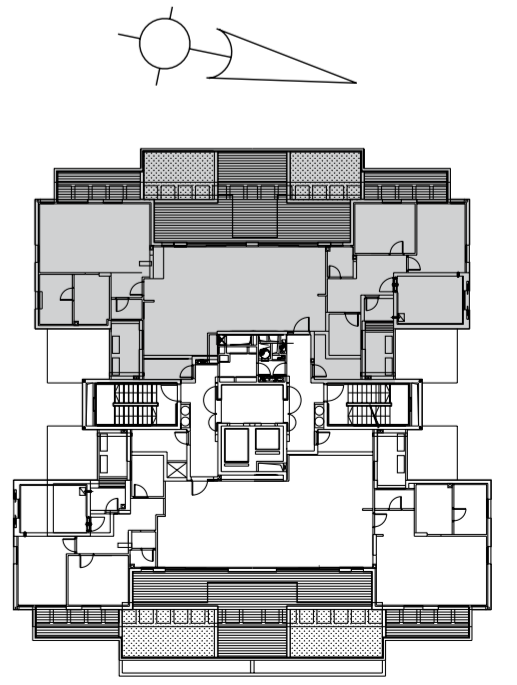

# מגדלי הראשונים

מגדל 118 - 119  
דירת פנטהאוז 5 חדרים  
טיפוס E  
קומה 13  
דירה מס' 49

**צפון מערב דרום**  
174 מ"ר דירה  
60 מ"ר גג  
25 מ"ר אינה